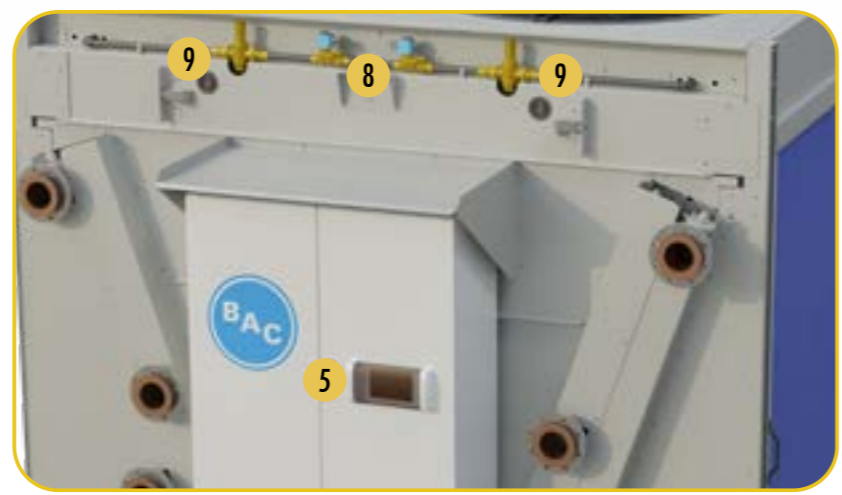

TrilliumSeries >>> adiabatische vloeistofkoeler

Model TRF

- 1. Ventilator-motorcombinatie
- 2. Linkerkoelbatterij
- 3. Rechterkoelbatterij
- 4. Voorkoelmedium
- 5. Geïntegreerde BAC PC
- 6. Onderdompelingsensor
- 7. Luchtsensor
- 8. Magneetventiel
- 9. Debietregelklep leidingwater
- 10. Sensoren waterniveau (3)
- 11. Pomp (2)
- 12. Filter
- 13. Aftapklep
- 14. Optionele scheidingspanelen